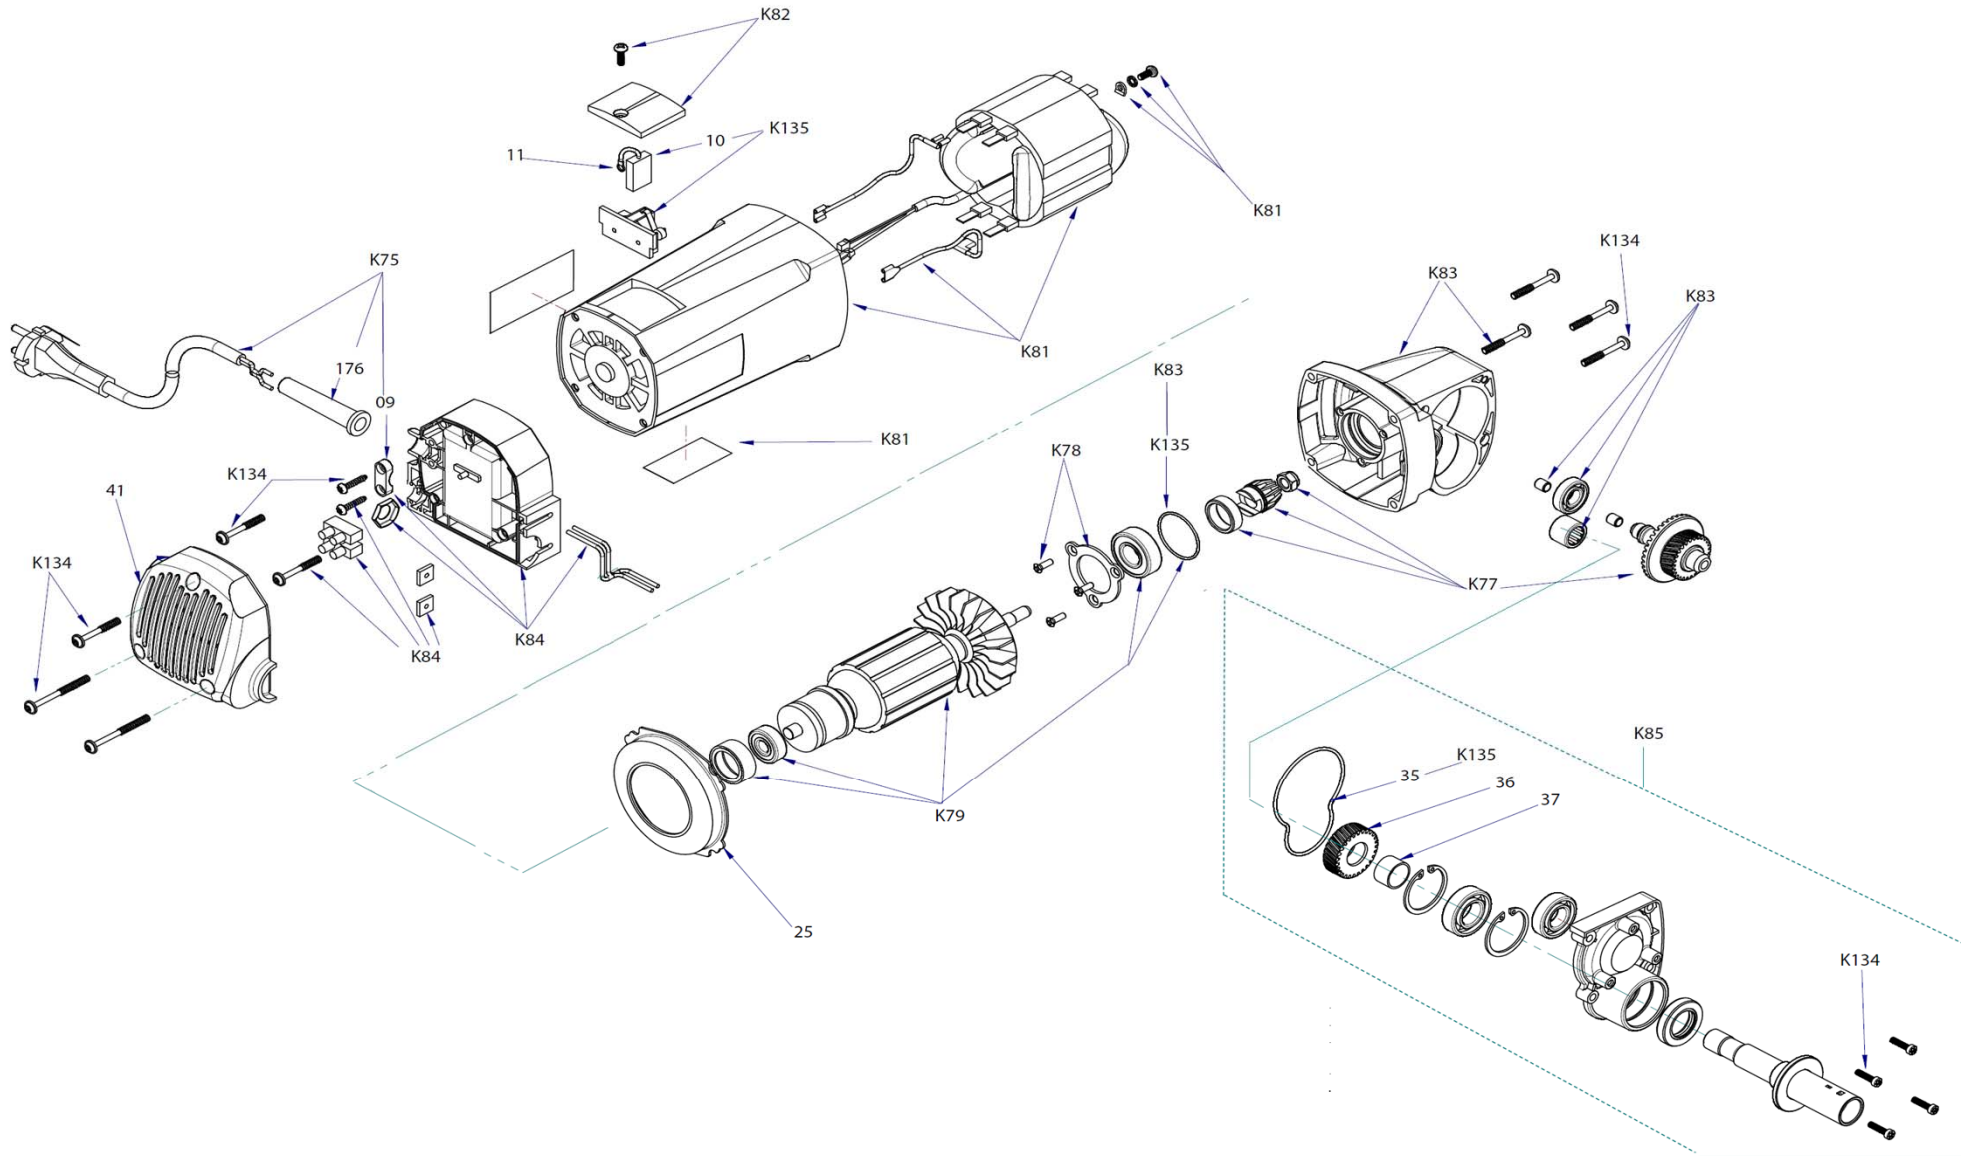

LISTA PARTI DI RICAMBIO

Spit D90

Scanalatrice a doppio disco diamantato $\varnothing$ 150 mm

Schema esploso 2

Agg.

13/06/2013