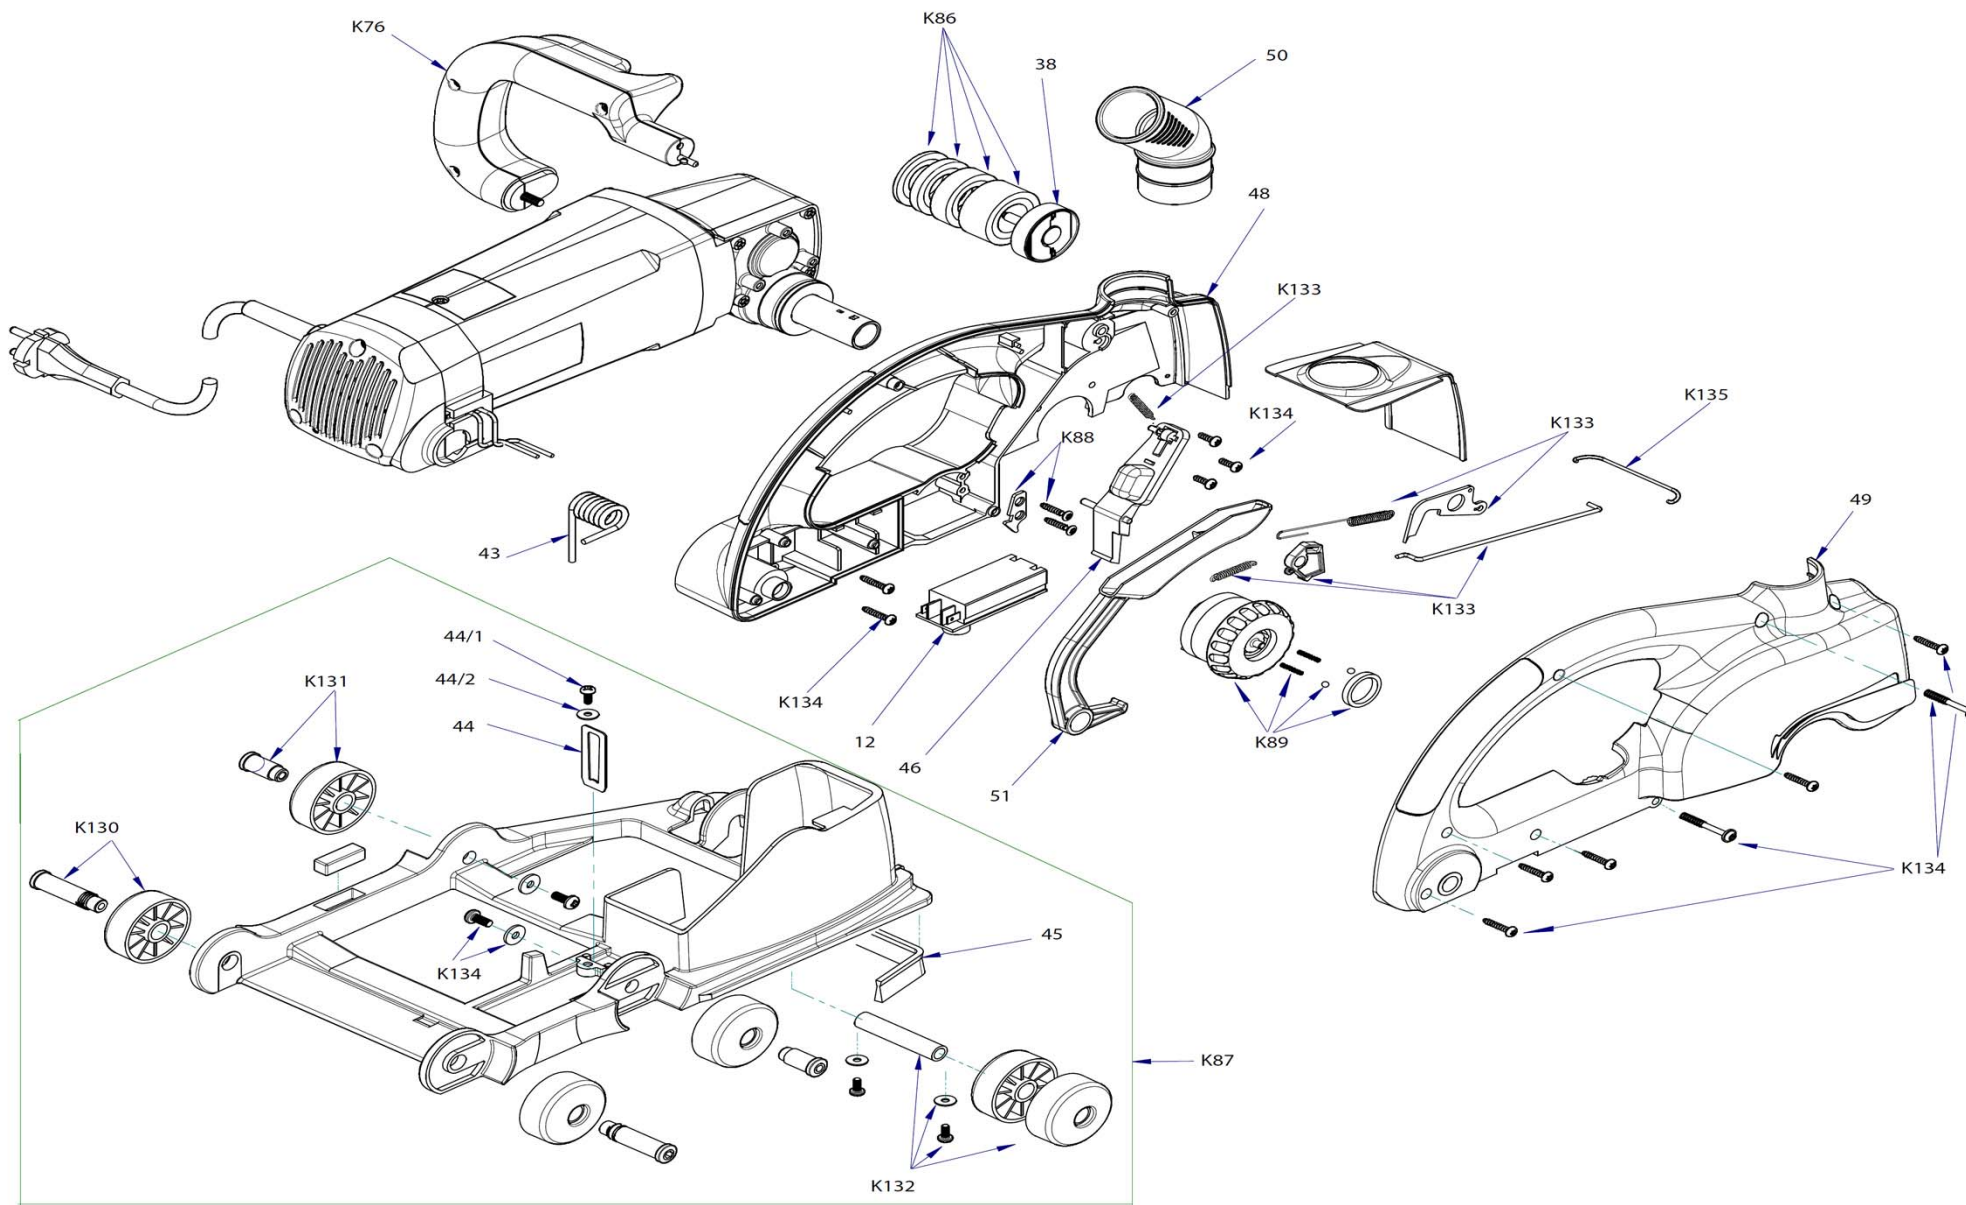

LISTA PARTI DI RICAMBIO

Spit D90

Scanalatrice a doppio disco diamantato \varnothing 150 mm

Schema esploso 1

Agg.

13/06/2013

LISTA PARTI DI RICAMBIO

Spit D90