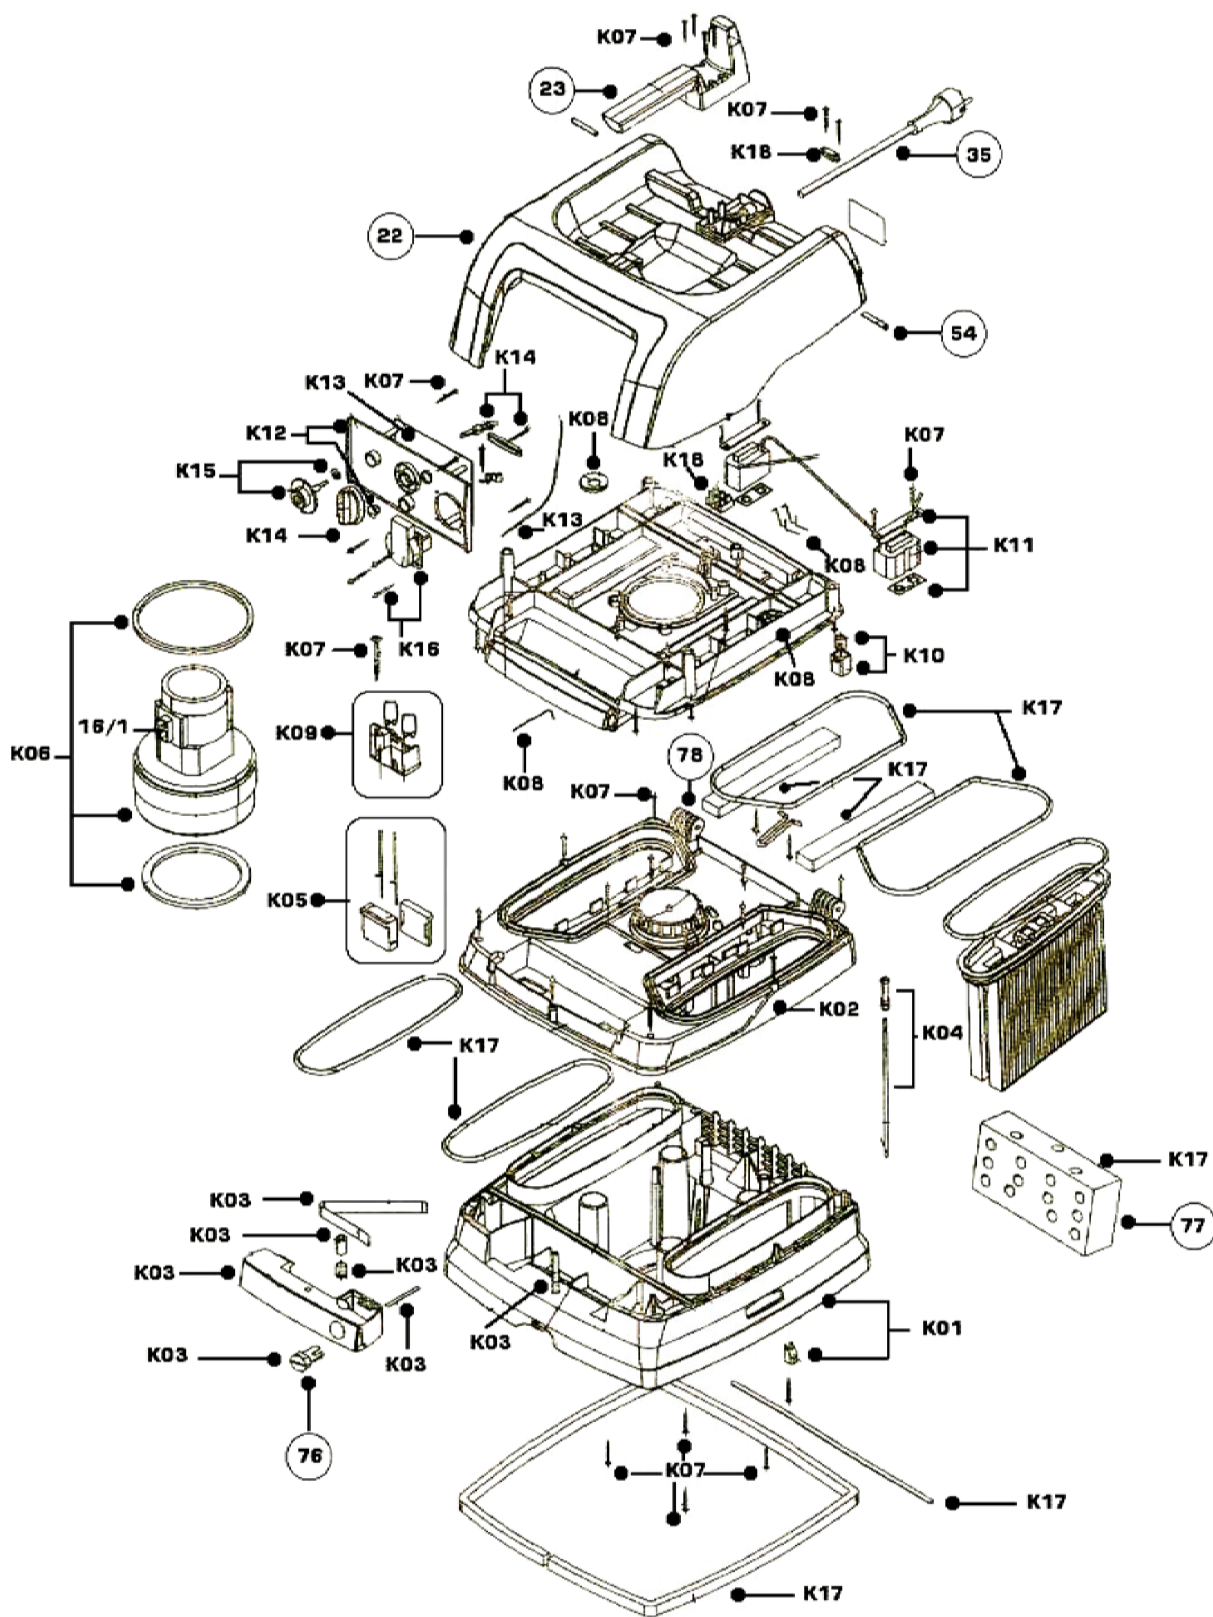

## LISTA PARTI DI RICAMBIO

## Schema esploso 1

Agg.

03/11/2015

# LISTA PARTI DI RICAMBIO

**Spit AC-1625**  
Aspiratore/aspiraliquidi

P. No.	Codice	Descrizione	Note o pn	P. No.	Codice	Descrizione	Note o pn	P. No.	Codice	Descrizione	Note o pn
A	610122	CONNETTORE ATTREZZO SP AC1600									
B	610123	GHIERA TUBO ASPIRAZ SP AC1600									
016-1	644060	KIT CARBONCINI SP AC1600									
022	610132	CARTER SUPERIORE SP AC1625									
023	644062	MANIGLIA SP AC1600									
035	610136	CAVO ALIMENTAZIONE SP AC1625									
054	654698	PERNO DEL COPERCHIO AC1600									
075	644067	RUOTE ANT 25L AC1600									
076	610128	PERNO CHIUSURA MOTORE AC1600									
077	610126	FILTRO ANTIRUMORE AC1600									
078	610127	FILTRO PROTEZIONE MOTORE AC1600									
K.001	644042	KIT BASE CARTER INF SP AC1600									
K.002	644043	KIT COPERCHIO CARTER INF SP AC1600									
K.003	644044	KIT LEVA CHIUSURA SP AC1600									
K.004	610131	KIT ELETTRODI SP AC1625									
K.005	644046	KIT CONTATTI MOTORE SP AC1600									
K.006	644047	KIT MOTORE 230V SP AC1600									
K.007	644048	KIT VITI 3,5X25 SP AC1600									
K.008	644049	KIT PIASTRINE SP AC1600									
K.009	644050	KIT CONTATTI MOTORE SP AC1600									
K.010	644051	KIT MOLLE SP AC1600									
K.011	644052	KIT VIBRATORI SP AC1600									
K.012	644053	KIT QUADRETTO COMANDI SP AC1600									
K.013	610171	KIT SCHEDA ELETTRONICA SP AC1600									
K.014	644055	KIT INTERRUTTORE SP AC1600									
K.015	644056	KIT REGOLATORE SP AC1600									
K.016	644057	KIT PRESA AUSILIARIA SP AC1600									
K.017	644058	KIT GUARNIZIONE FILTRO SP AC1600									
K.018	644059	KIT PRESSACAVO SP AC1600									
K.019	610133	KIT BIDONE 25L SP AC1625									
K.020	644065	KIT GANCI CHIUSURA 25L SP AC1600									
K.021	610137	KIT RUOTE POSTERIORI SP AC1625									