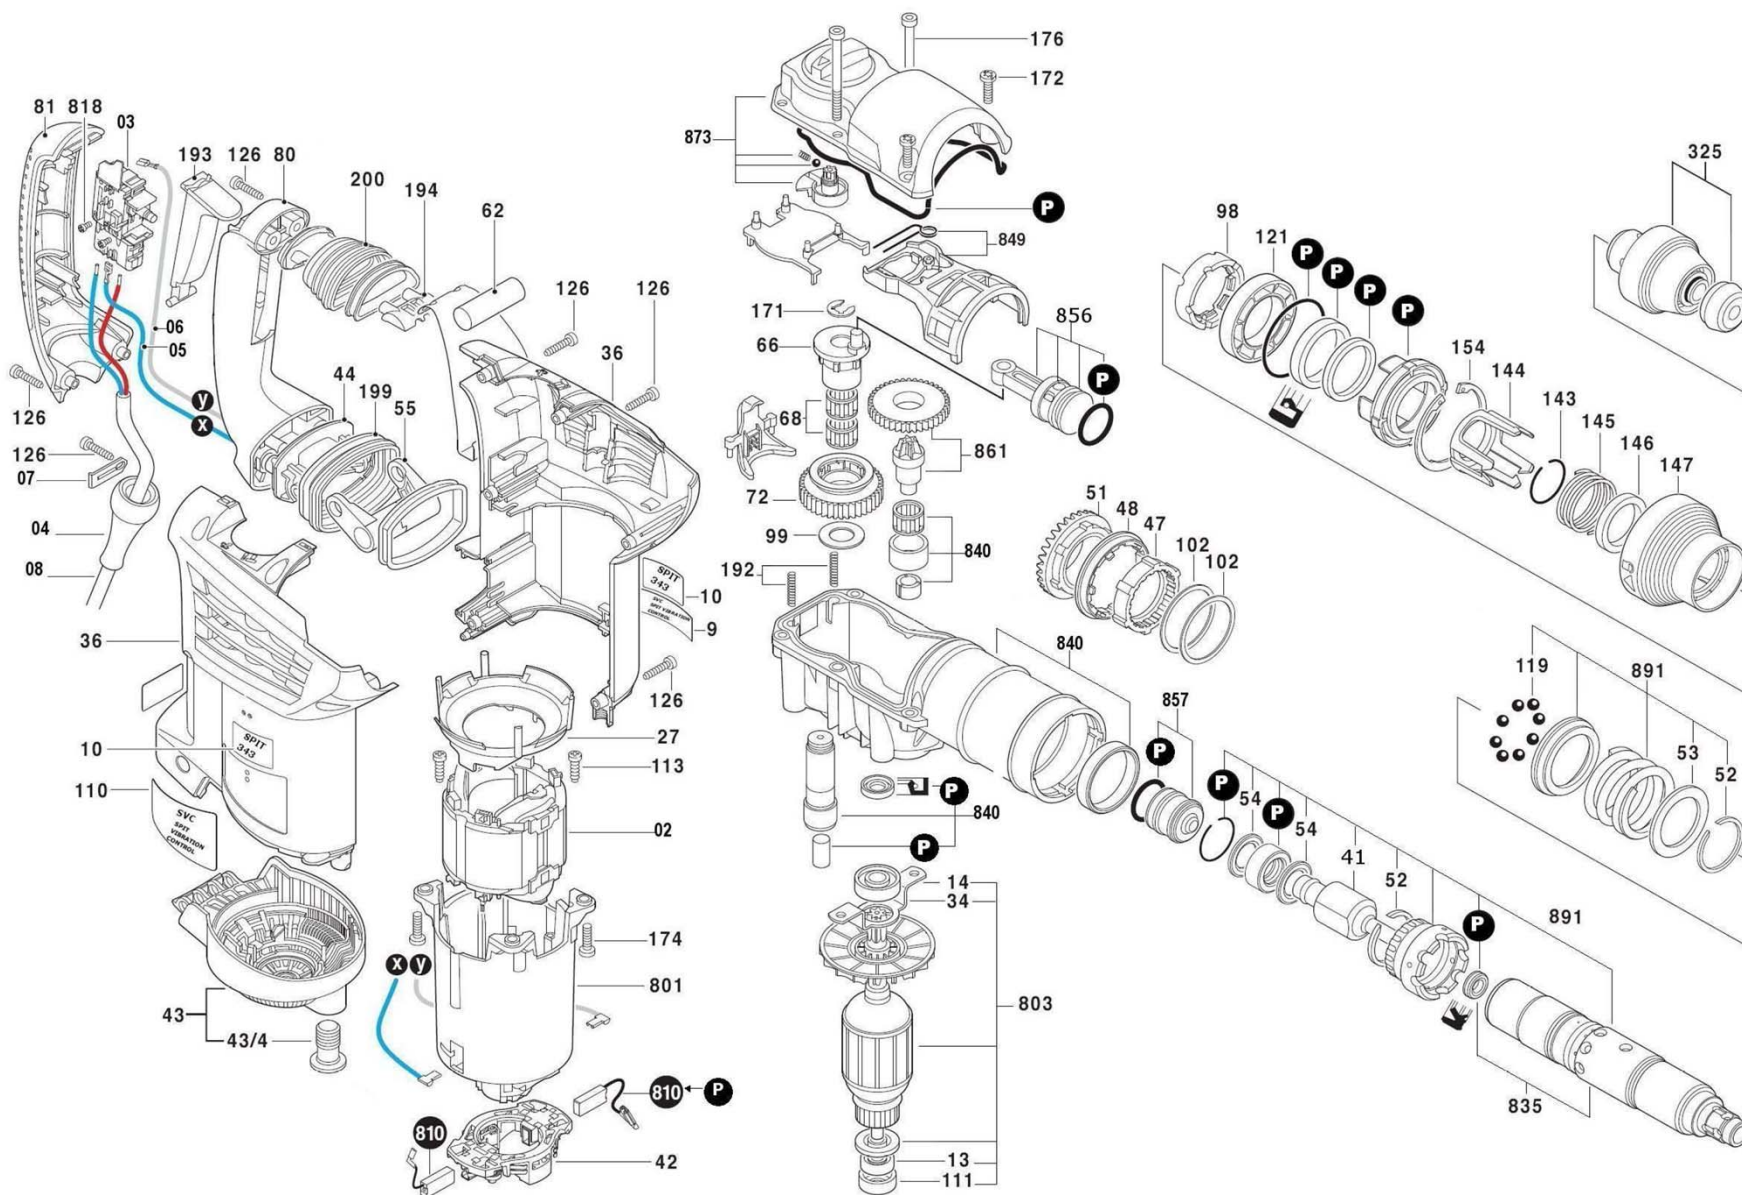

LISTA PARTI DI RICAMBIO

Spit 343

Martello elettro-pneumatico perforatore/scalpello

Schema esploso 1

Agg.

13/03/2012

P. No.	Codice	Descrizione	Note	P. No.	Codice	Descrizione	Note	P. No.	Codice	Descrizione	Note
-	652751	IMPUGNATURA LATERALE SP343		119	352750	SFERA PORTAUTENSILE SP343-327					
-	652753	KIT MANUTENZIONE SP343		121	652723	GHIERA FRIZIONE SP343					
002	652690	CPL STATORE SP343		126	652724	VITE CARTER SP343					
003	652691	CPL INTERRUETTORE SP343		143	652725	ANELLO RITEGNO SP343					
004	652327	PROTEZIONE CAVO SP343-329		144	652726	COLLARE ALETTATO SP343					
005	652692	CPL CAVETTO 5 SP343		145	652727	MOLLA COMPRESSIONE SP343					
006	652693	CPL CAVETTO 6 SP343		146	652728	BOCCOLA APPOGGIO SP343					
007	652694	SERRACAVO SP343	***	147	652729	MANICOTTO SP343					
008	120030	CPL CAVO ALIMENTAZIONE SP343		154	652730	ANELLO RITEGNO SP343					
013	128420	CUSCINETTO INDOTTO LMOT SP21-3		171	652731	CLIP ARRESTO SP343					
014	652209	CUSCINETTO INDOTTO LVENT SP343	***	172	652732	VITE AUTOF COPERCHIO MOTORE SP					
027	652696	DEFLETTORE ARIA SP343	***	174	652733	VITE AUTOF CARTER STATORE SP34					
034	652697	STAFFA SUPPORTO SP343	***	176	652734	VITI COPERCHIO CARTER MOTORE S	***				
036	652698	CPL CARTER DX-SX SP343		192	010257	MOLLA COMPRESSIONE SP343	***				
041	652700	INCUDINE SP343		193	652735	GRILLETTO INTERRUETTORE SP343					
042	652701	CPL PORTACARBONCINI SP343		194	652736	CONNETTORE IMPUGNATURA SP343					
043	652702	COPERCHIO INFERIORE SP343		199	652737	SOFFIETTO IMPUGNATURA INF SP34					
043-4	652703	VITE COPERCHIO SP343		200	652738	SOFFIETTO IMPUGNATURA SUP SP34					
044	652704	CONNETTORE IMPUGNATURA SP343		325	652755	CPL INNESTO RAPIDO					
047	652705	ANELLO DISTANZIALE SP343		801	652740	CPL CARTER STATORE SP343					
048	652706	GHIERA ZIGRINATA SP343		803	652741	CPL INDOTTO SP343					
051	652707	CORONA DENTATA SP343		810	652742	CARBONCINI CNF2PZ. SP343					
052	652708	ANELLO RITEGNO SP343	***	818	350890	VITE M3X6,5 INTERRUETTORE SP343					
053	652754	RONDELLA APPOGGIO SP343	***	835	652743	CPL PORTAUTENSILE SP343					
054	652709	RONDELLA BOCCOLA SP343		840	652744	CPL CARCASSA CILINDRO SP343					
055	652710	FORCELLA IMPUGNATURA SP343		849	652745	FORCELLA SP343					
062	652711	AMMORTIZZATORE GOMMA SP343		856	652746	CPL PISTONE SP343					
066	652712	ECCENTRICO SP343		857	652747	CPL MASSA BATTENTE SP343					
068	652713	CORONA CUSCINETTO AGHI SP343		861	652748	CPL PIGNONE SP343					
072	652714	PIGNONE SP343		873	652750	CPL COPERCHIO MOTORE SP343					
080	652715	CARTER IMPUGNATURA POST SP343		891	652752	CPL ANELLI FRIZIONE SP343					
081	652716	COPERCHIO IMPUGNATURA POST SP3									
098	652717	ANELLO DISTANZIALE SP343									
099	652718	ANELLO APPOGGIO SP343									
102	652719	RONDELLA SPESSORE 0,8 SP343									
102-1	652720	RONDELLA SPESSORE 0,9 SP343									
102-2	652721	RONDELLA SPESSORE 1,0 SP343									
110	652722	ETICHETTA SVC SX SP343	***								
111	652220	CAPPUCCIO CUSCINETTO SP343									
113	652305	VITE STATORE SP343-329	***								